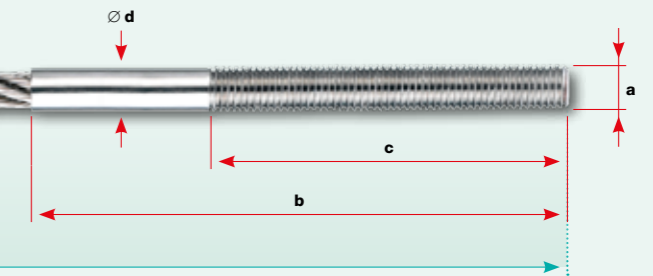

Werkstoffgruppe AISI 316
Groupe de matériaux AISI 316
AISI 316 material group

Nr. / N° / No.	Nr. / N° / No.	Seil Câble Rope Ø	Gewinde Filetage Thread a	Abmessungen Dimensions Dimensions		
				b	c	Ø d
		mm	mm	mm	mm	mm
30948-0300-20	30949-0300-20	3	M4	30	20	3,5
30948-0300-40	30949-0300-40	3	M4	50	40	3,5
30948-0400-30	30949-0400-30	4	M5	42	30	4,45
30948-0400-50	30949-0400-50	4	M5	62	50	4,45
30948-0500-30	30949-0500-30	5	M6	42	30	5,3
30948-0500-50	30949-0500-50	5	M6	62	50	5,3
30948-0600-30	30949-0600-30	6	M8	45	30	7,2
30948-0600-60	30949-0600-60	6	M8	75	60	7,2
30948-0800-30	30949-0800-30	8	M10	45	30	9
30948-0800-60	30949-0800-60	8	M10	75	60	9

Ø 3-8 mm M4-10

CL: Konfektionslänge / Longueur de confection / Assembly length

Werkstoffgruppe AISI 316
Groupe de matériaux AISI 316
AISI 316 material group

Nr. / N° / No.	Nr. / N° / No.	Seil Câble Rope Ø	Gewinde Filetage Thread a	Abmessungen Dimensions Dimensions		
				b	c	Ø d
		mm	mm	mm	mm	mm
30950-0300-15	30951-0300-15	3	M3	38	15	3,4
30950-0300-30	30951-0300-30	3	M3	53	30	3,4
30950-0400-30	30951-0400-30	4	M4	52	30	4,2
30950-0400-60	30951-0400-60	4	M4	82	60	4,2
30950-0500-30	30951-0500-30	5	M5	52	30	5,2
30950-0500-60	30951-0500-60	5	M5	82	60	5,2
30950-0600-30	30951-0600-30	6	M6	58	30	6,4
30950-0600-60	30951-0600-60	6	M6	88	60	6,4
30950-0800-30	30951-0800-30	8	M8	68	30	8,4
30950-0800-60	30951-0800-60	8	M8	98	60	8,4

Ø 3-8 mm M3-8

CL: Konfektionslänge / Longueur de confection / Assembly length

VISSLINE® & UNIVISS PLUS
Minimale Seillänge für alle Gewindegrößen
Longueur minimale de câble pour toutes les grandeurs de filetage
Minimal rope length for all thread sizes