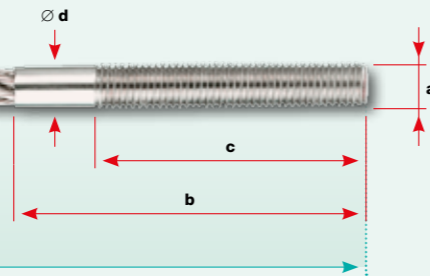

Werkstoffgruppe AISI 316
Groupe de matériaux AISI 316
AISI 316 material group

Nr. / N° / No.	Nr. / N° / No.	Seil Câble Rope Ø	Gewinde Filetage Thread a	Abmessungen Dimensions Dimensions		
				b	c	Ø d
		mm	mm	mm	mm	mm
30948-0300-20	30949-0300-20	3	M4	30	20	3,5
30948-0300-40	30949-0300-40	3	M4	50	40	3,5
30948-0400-30	30949-0400-30	4	M5	42	30	4,45
30948-0400-50	30949-0400-50	4	M5	62	50	4,45
30948-0500-30	30949-0500-30	5	M6	42	30	5,3
30948-0500-50	30949-0500-50	5	M6	62	50	5,3
30948-0600-30	30949-0600-30	6	M8	45	30	7,2
30948-0600-60	30949-0600-60	6	M8	75	60	7,2
30948-0800-30	30949-0800-30	8	M10	45	30	9
30948-0800-60	30949-0800-60	8	M10	75	60	9

Ø 3-8 mm M4-10

CL: Konfektionslänge / Longueur de confection / Assembly length

Werkstoffgruppe AISI 316
Groupe de matériaux AISI 316
AISI 316 material group

Nr. / N° / No.	Nr. / N° / No.	Seil Câble Rope Ø	Gewinde Filetage Thread a	Abmessungen Dimensions Dimensions		
				b	c	Ø d
		mm	mm	mm	mm	mm
30950-0300-15	30951-0300-15	3	M3	38	15	3,4
30950-0300-30	30951-0300-30	3	M3	53	30	3,4
30950-0400-30	30951-0400-30	4	M4	52	30	4,2
30950-0400-60	30951-0400-60	4	M4	82	60	4,2
30950-0500-30	30951-0500-30	5	M5	52	30	5,2
30950-0500-60	30951-0500-60	5	M5	82	60	5,2
30950-0600-30	30951-0600-30	6	M6	58	30	6,4
30950-0600-60	30951-0600-60	6	M6	88	60	6,4
30950-0800-30	30951-0800-30	8	M8	68	30	8,4
30950-0800-60	30951-0800-60	8	M8	98	60	8,4

Ø 3-8 mm M3-8

CL: Konfektionslänge / Longueur de confection / Assembly length

VISSLINE® & UNIVISS PLUS
Minimale Seillänge für alle Gewindegrößen
Longueur minimale de câble pour toutes les grandeurs de filetage
Minimal rope length for all thread sizes