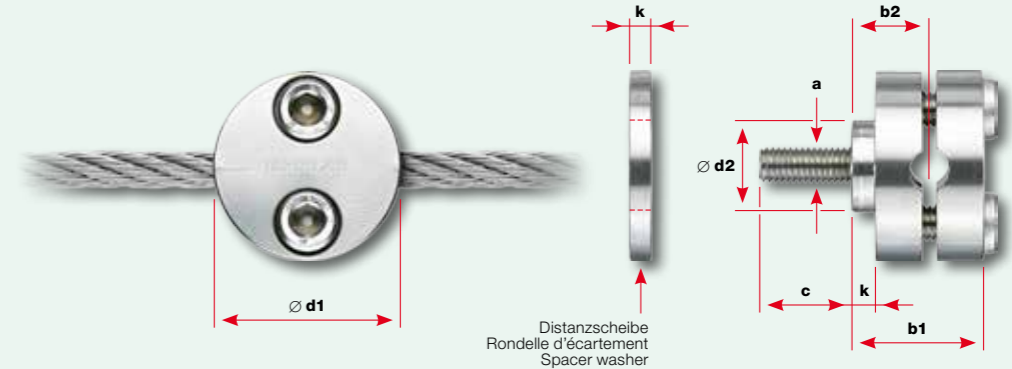

Werkstoffgruppe AISI 316
Groupe de matériaux AISI 316
AISI 316 material group

Tragseilhalter
Serre-câble pour câble porteur
Suspension-rope clamp

Abmessungen
Dimensions
Dimensions

Nr. / N° / No.	Seil Câble Rope Ø	Gewinde Filetage Thread a	b1	b2	c	Ø d1	Ø d2	k
30858-0600-10	6	M8	27	16	15	40	20	5
30858-0600-25	6	M8	27	16	25	40	20	5
30858-0800-10	8	M8	27	16	15	40	20	5
30858-0800-25	8	M8	27	16	25	40	20	5
30858-0600-20			Distanzscheibe / Rondelle d'écartement / Spacer washer			40	20,5	5
30858-1012-10	10-12	M12	34	23	20	50		

Ø 6-8 mm M8

Ø 10-12 mm M12

Werkstoffgruppe AISI 316
Groupe de matériaux AISI 316
AISI 316 material group

Tragseilhalter verstellbar
Serre-câble réglable pour câble porteur
Adjustable suspension-rope clamp

Abmessungen
Dimensions
Dimensions

Nr. / N° / No.	Für Seilanschluss mit Aussengewinde Pour raccordement du câble avec filetage extérieur For rope connection with external thread	Gewinde Filetage Thread a	b	c	Ø d1	Ø d2	k	
30858-0600-11	M8	M8	31	15	40	20	5	
30858-0600-13	M8	M8	31	25	40	20	5	
30858-0600-12	M10	M8	34,5	15	40	20	5	
30858-0600-14	M10	M8	34,5	25	40	20	5	
30858-0600-20			Distanzscheibe / Rondelle d'écartement / Spacer washer			40	20,5	5