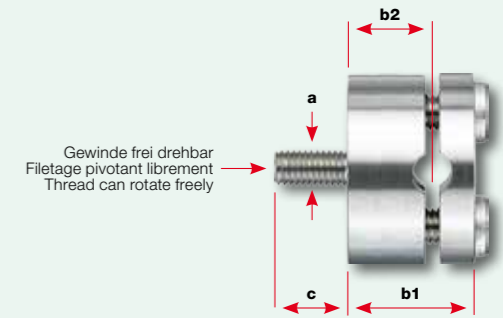

Werkstoffgruppe AISI 316
Groupe de matériaux AISI 316
AISI 316 material group

Tragseilhalter
Serre-câble pour câble porteur
Suspension-rope clamp

Abmessungen
Dimensions
Dimensions

Nr. / N° / No.	Seil Câble Rope Ø	Gewinde Filetage Thread a	b1	b2	c	Ø d1	Ø d2	k
30858-0600-10	6	M8	27	16	15	40	20	5
30858-0600-25	6	M8	27	16	25	40	20	5
30858-0800-10	8	M8	27	16	15	40	20	5
30858-0800-25	8	M8	27	16	25	40	20	5
30858-0600-20			Distanzscheibe / Rondelle d'écartement / Spacer washer			40	20,5	5
30858-1012-10	10-12	M12	34	23	20	50		

Ø 6-8 mm M8

Ø 10-12 mm M12

Werkstoffgruppe AISI 316
Groupe de matériaux AISI 316
AISI 316 material group

Tragseilhalter verstellbar
Serre-câble réglable pour câble porteur
Adjustable suspension-rope clamp

Abmessungen
Dimensions
Dimensions

Nr. / N° / No.	Für Seilanschluss mit Aussengewinde Pour raccordement du câble avec filetage extérieur For rope connection with external thread	Gewinde Filetage Thread a	b	c	Ø d1	Ø d2	k	
30858-0600-11	M8	M8	31	15	40	20	5	
30858-0600-13	M8	M8	31	25	40	20	5	
30858-0600-12	M10	M8	34,5	15	40	20	5	
30858-0600-14	M10	M8	34,5	25	40	20	5	
30858-0600-20			Distanzscheibe / Rondelle d'écartement / Spacer washer			40	20,5	5