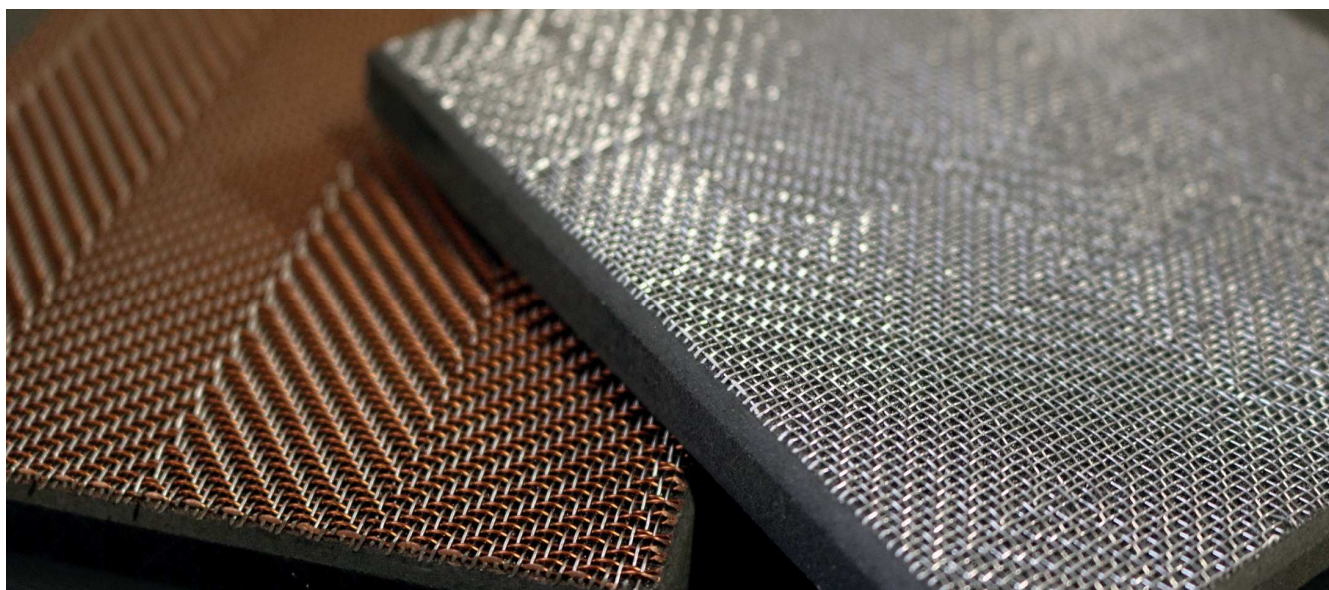

技術データ

材質：ワイヤメッシュ+MDF

組み合わせが可能な製品

ジュート、デューンオロ、カンジャンテ、ディアマンテ、スピーガ

特長

メタルベニアは、MDFにワイヤメッシュを特殊接着して構成されています。

用途

パネル、天井材、意匠

メンテナンス

エアブロー、または柔らかい布で乾拭き。
洗剤は使用できません。

販売代理店 大綱株式会社

東京 営業所 東京都中央区日本橋箱崎町5-11-7F
名古屋営業所 愛知県名古屋市中川区高畑2-2-303号
大阪 営業所 大阪府大阪市港区弁天6丁目1番5号
加古川営業所 兵庫県加古川市野口町水足105-10
広島 営業所 広島県広島市東区光町2-12-10-602号
九州 営業所 福岡県北九州市小倉北区赤坂5-393-3

03 - 3660 - 5490
052 - 365 - 7800
06 - 6574 - 2125
079 - 423 - 1678
082 - 568 - 5582
093 - 522 - 6400